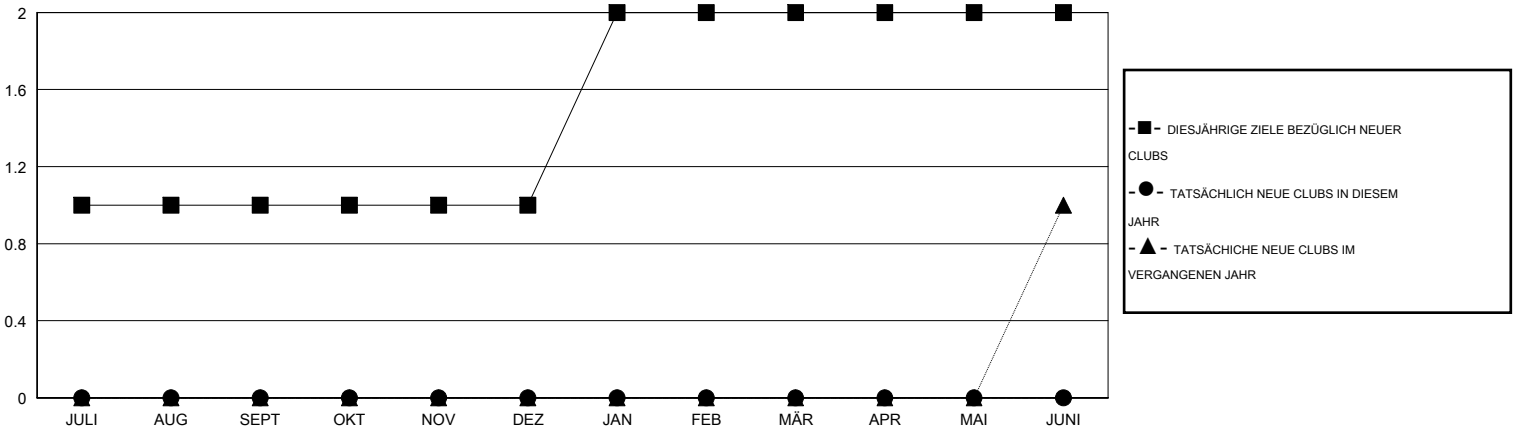

MONTHLY MEMBERSHIP PROGRESS REPORT

District 111SM

Results as of: 9/30/2016

GMT: Carl Robert Rettby

STANDORT GERMANY

GMT KONST. GEB.: 4

Clubs				
ERGEBNISSE FÜR 2016-2017				
QUARTAL	ZIEL NEUE CLUBS	NEUE CLUBS	AUFGELOSTE CLUBS	NETTO-GEWINN/-VERLUST
JULI/AUG/SEPT	1	0	0	0
OKT/NOV/DEZ	0	0	0	0
JAN/FEB/MÄR	1	0	0	0
APR/MAI/JUNI	0	0	0	0

Pro Mitglied				
ERGEBNISSE FÜR 2016-2017				
QUARTAL	ZIEL NEUE MITGLIEDER	HINZUGEFÜGTE GRÜNDUNGS- UND NEUE MITGLIEDER	AUSGESCHIEDENE MITGLIEDER	NETTO-GEWINN/-VERLUST
JULI/AUG/SEPT	27	19	32	-13
OKT/NOV/DEZ	2	0	0	0
JAN/FEB/MÄR	26	0	0	0
APR/MAI/JUNI	0	0	0	0

ZIELE UND TATSÄCHLICHE NEUE CLUBS KUMULATIV