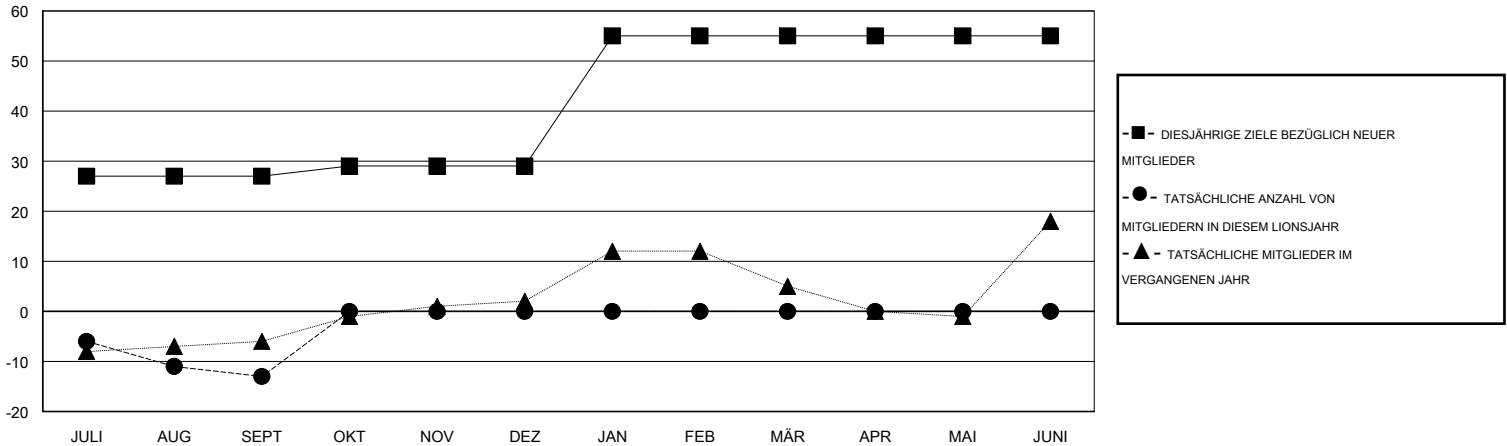

ZIELE UND TATSÄCHLICHE MITGLIEDER KUMULATIV

ABGEMELDETE CLUBS: 0	16 VON 95 CLUBS HABEN 1 ODER MEHR NEUE MITGLIEDER AUFGENOMMEN	GESCHLECHTERVERTEILUNG MANN 3,045 (86.38%) FRAU 480 (13.62%)
<u>AUSGETRETENE MITGLIEDER</u> VERSTORBEN 7 CLUB AUFGELOST 0 ANDERE 25 GESAMT 32	KLICKEN SIE HIER FÜR ANGABEN ZUM ZUSTAND DES CLUBS	FAMILIENMITGLIEDER 62 HAUSHALTSVORSTAND 31 NICHT-FAMILIENVORSTAND 31